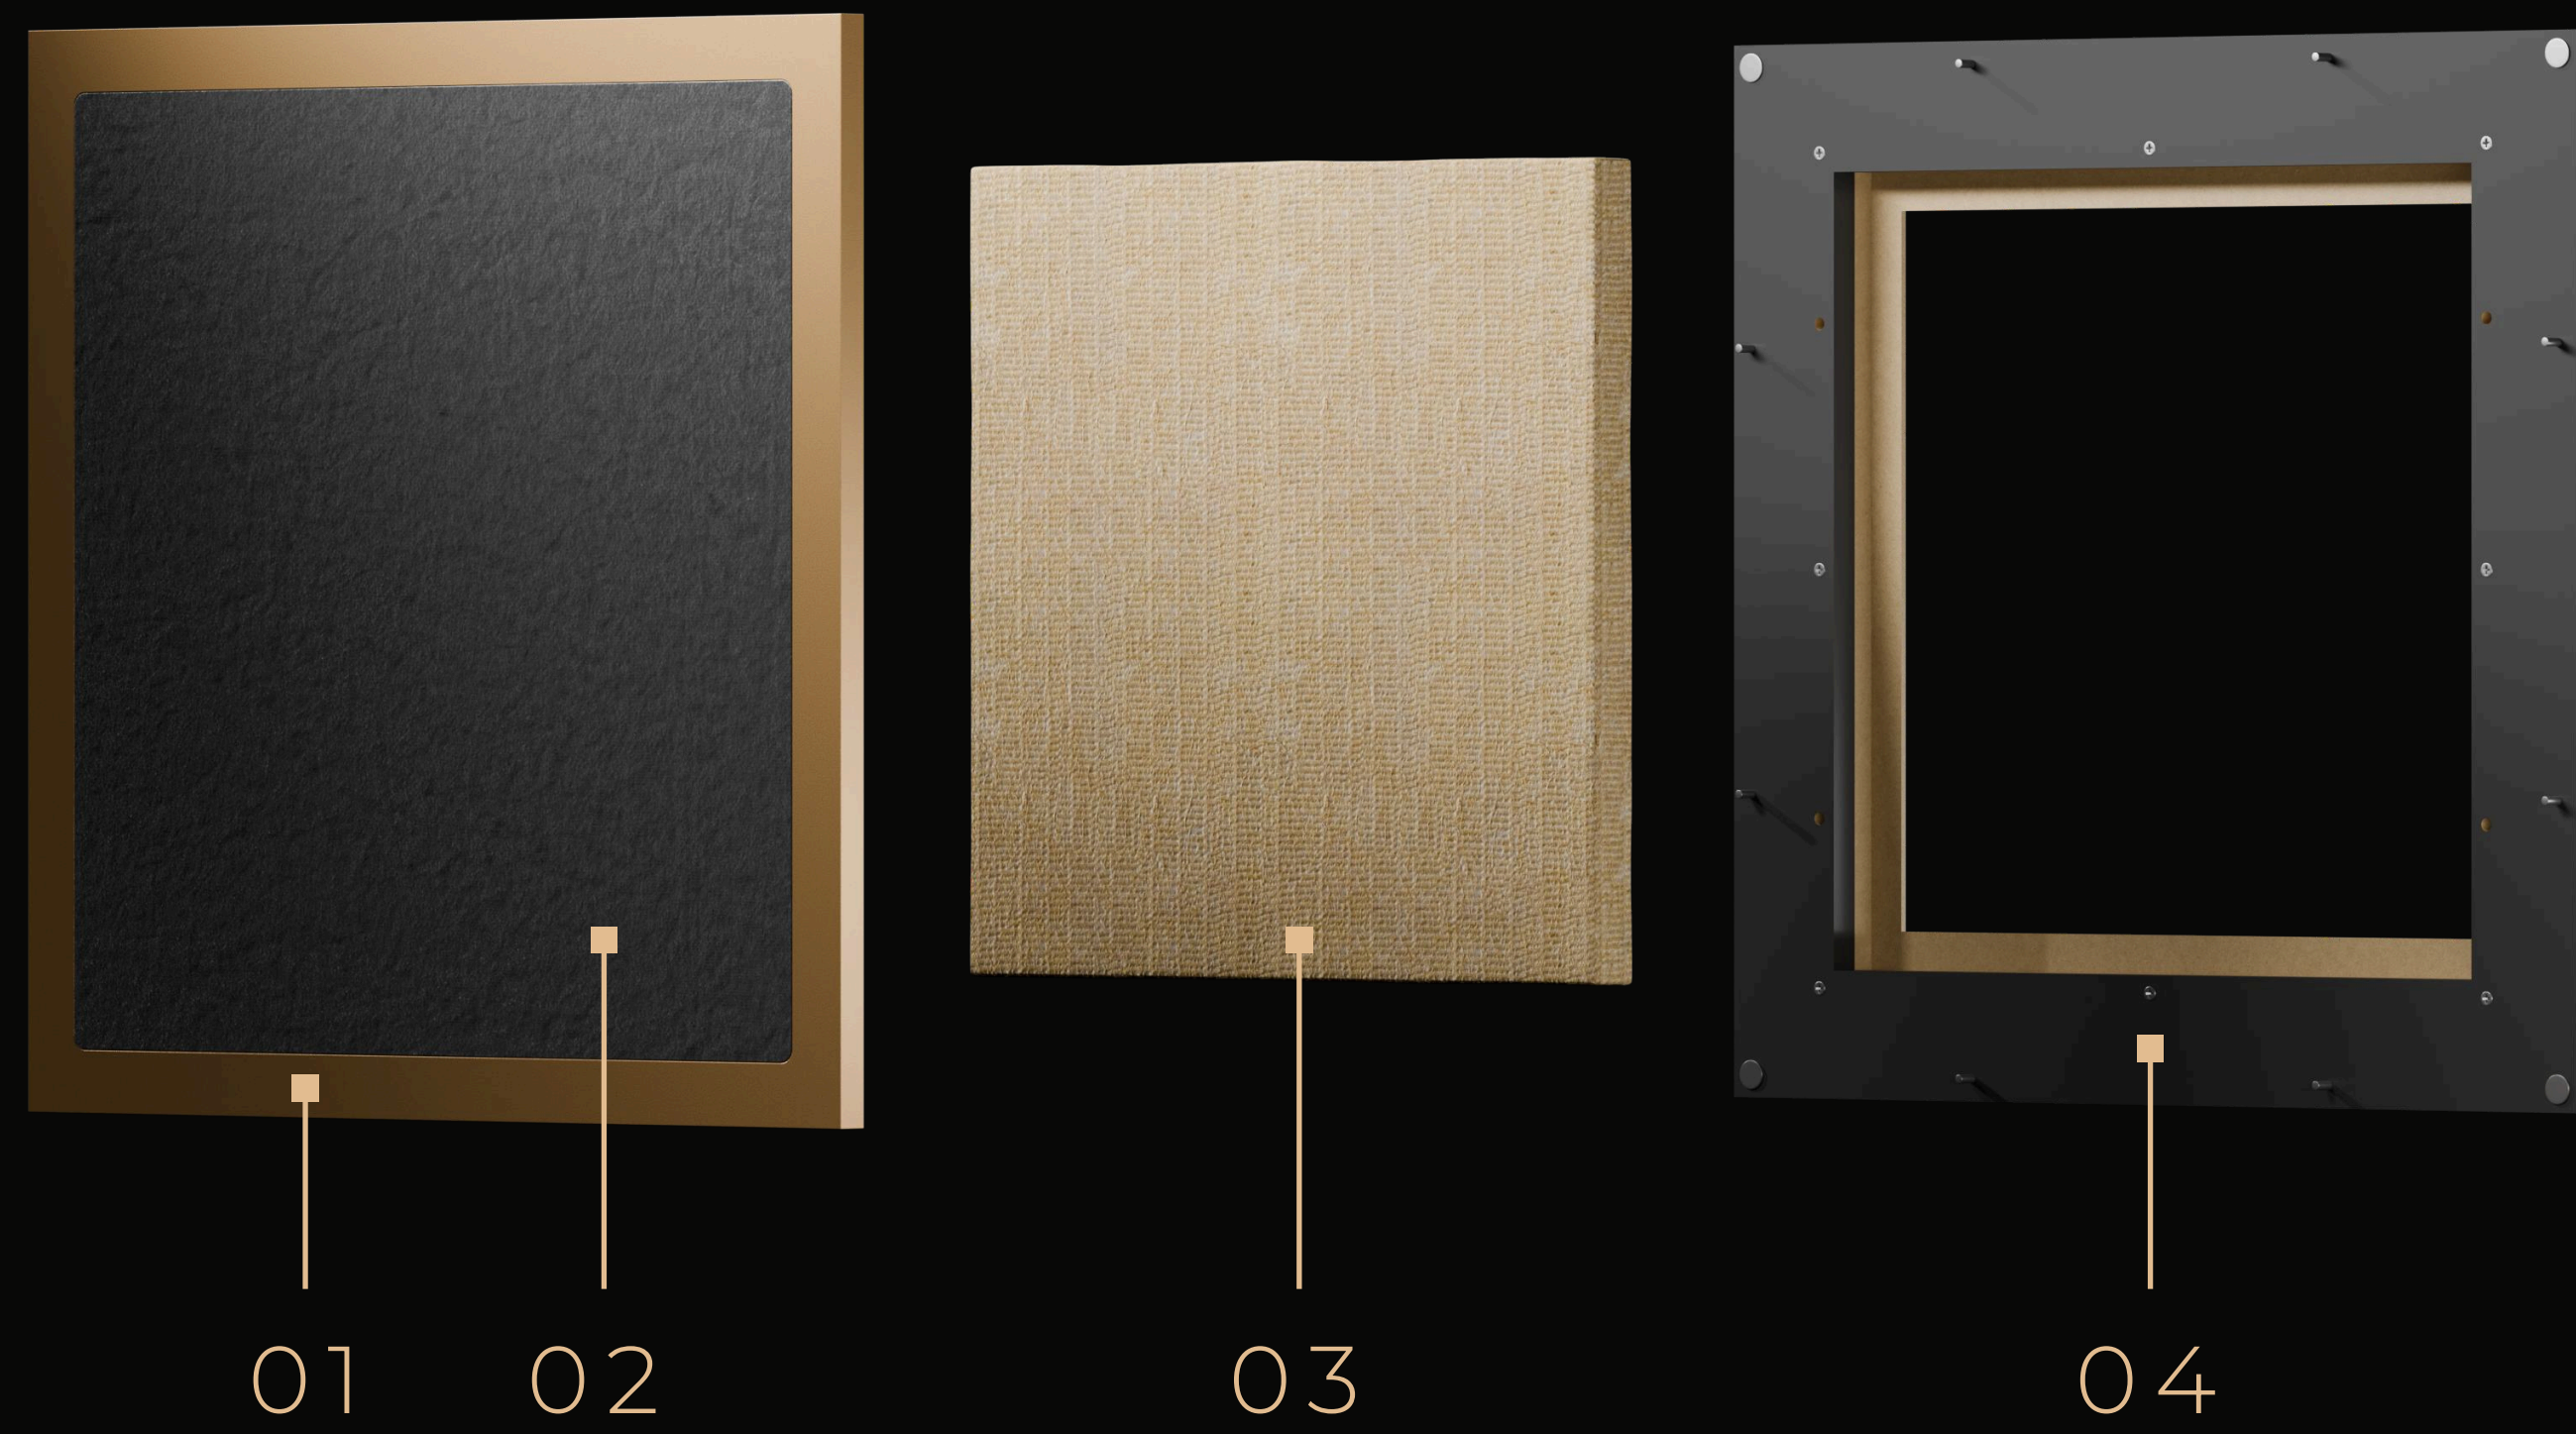

KONSTRUKCIJA

01
Magnetno snemljiva fronta

02
Akustično transparentna tkanina

03
Al mineralno akustično jedro

04
Nosilna modularna konstrukcija

05
Skrita stenska pritrditev

58 mm skupne globine · poravnana montaža · modularni sistem